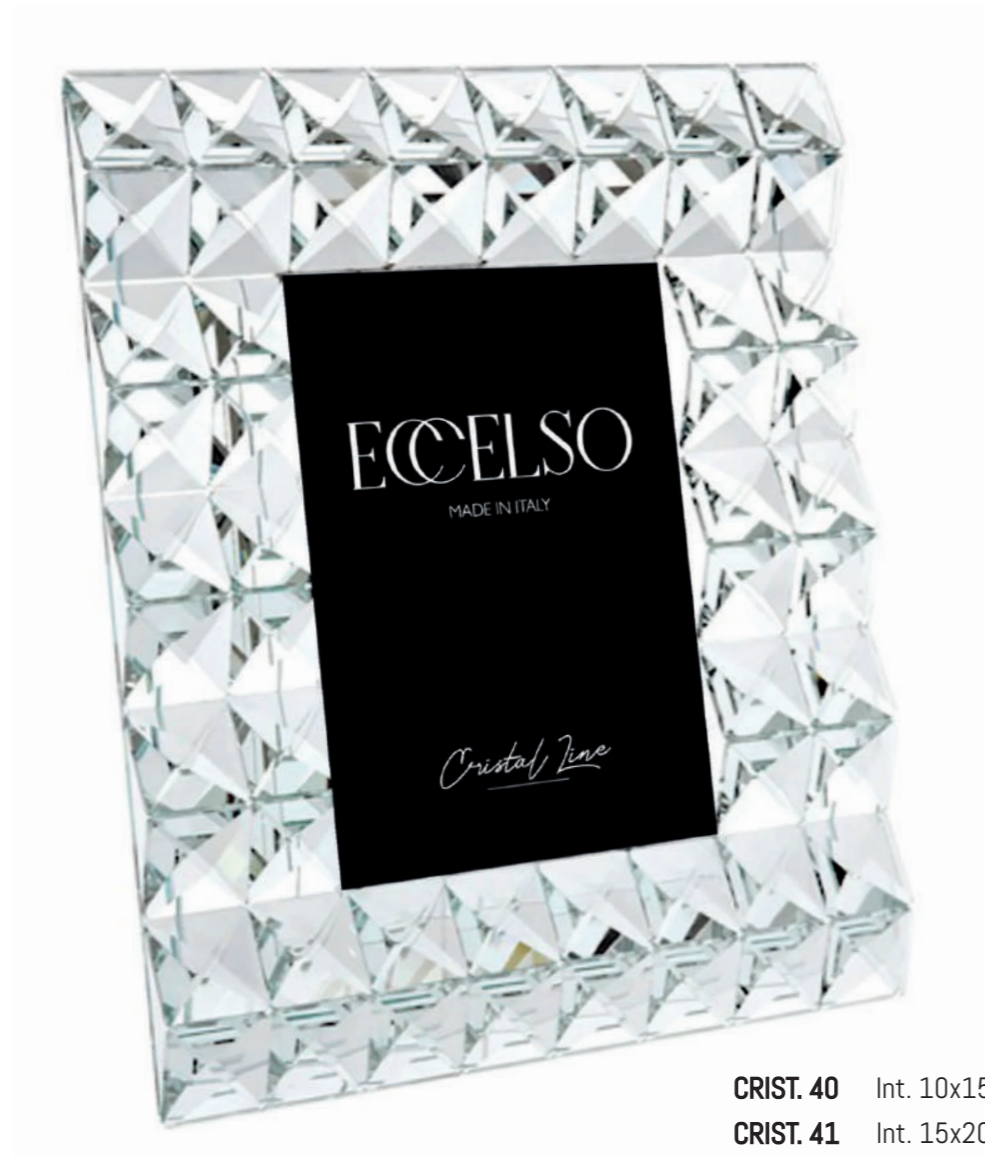

CRIST. 40 Int. 10x15
CRIST. 41 Int. 15x20