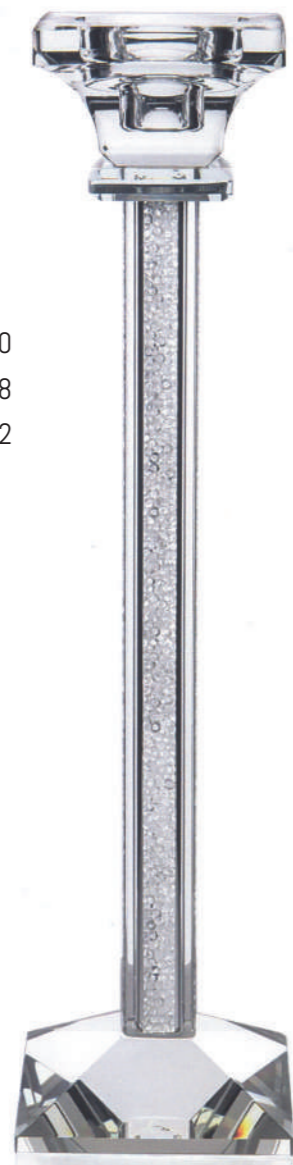

COD. CRIST 37 H. 20
COD. CRIST 38 H. 28
COD. CRIST 39 H. 32

COD. CRIST 58 H. 40 (candeliera 3 fiamme)
COD. CRIST 59 H. 40 (candeliera 4 fiamme)